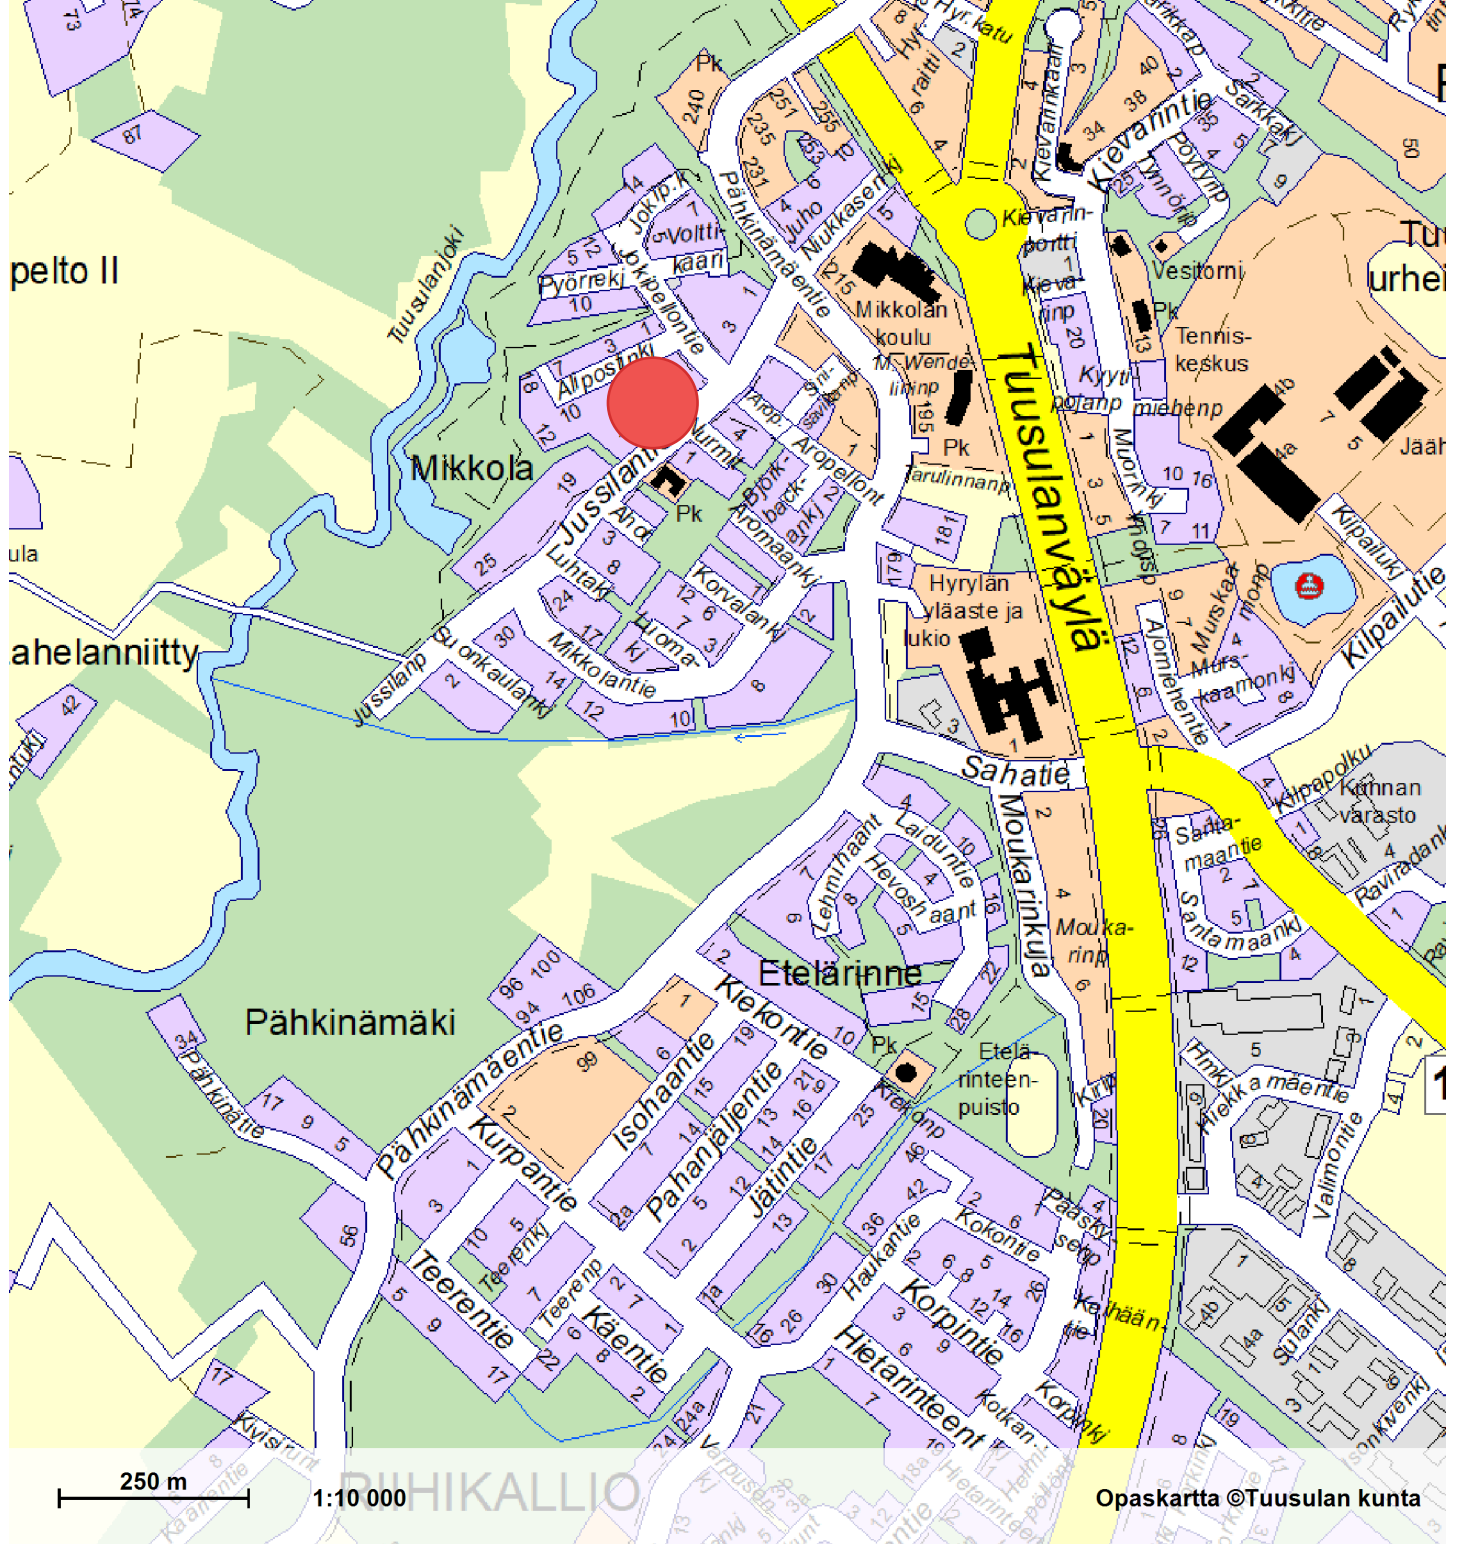

Sijaintikartta khall 11.4.2022

Maankäyttösopimus

Jussilantie 13

TUUSULAN KESKUS HYRYLÄ

250 m

1:10 000

Opaskartta ©Tuusulan kunta